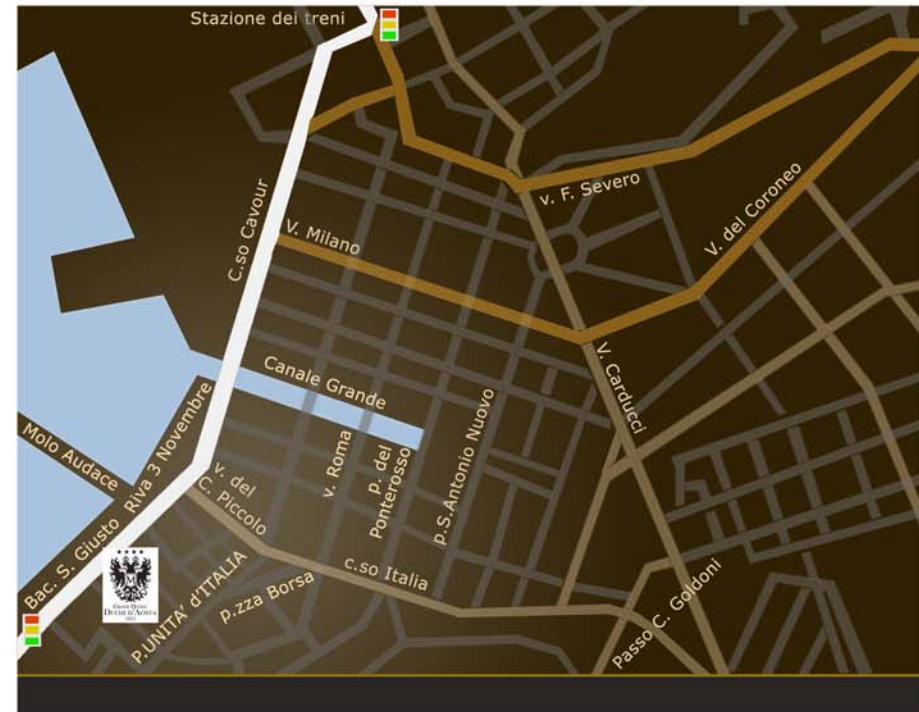

## COME RAGGIUNGERCI, PROVENENDO DALL'ITALIA

Provenendo dall'autostrada Venezia Tarvisio, proseguire fino al casello Lisert ed uscire a Sistiana, imboccare la strada Costiera in direzione Trieste.

Giunti al bivio di Miramare, seguire le indicazioni per la stazione FS di Trieste, e al semaforo svoltare a destra, fino a raggiungere Piazza Unità d'Italia.