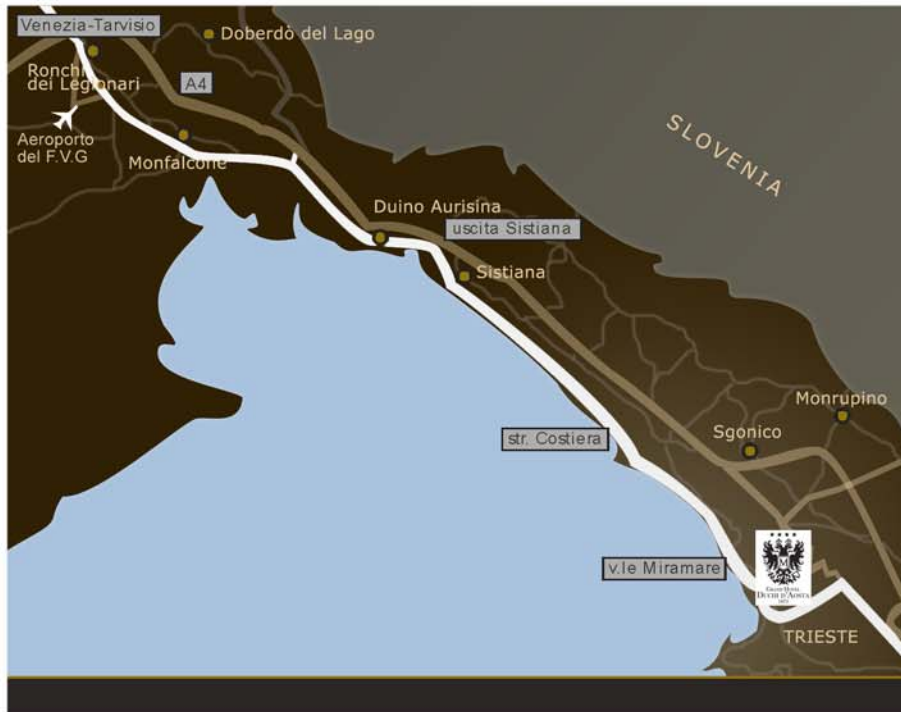

## COME RAGGIUNGERCI, PROVENENDO DALL'ITALIA

Provenendo dall'autostrada Venezia Tarvisio, proseguire fino al casello Lisert ed uscire a Sistiana, imboccare la strada Costiera in direzione Trieste.

Giunti al bivio di Miramare, seguire le indicazioni per la stazione FS di Trieste, e al semaforo svoltare a destra, fino a raggiungere Piazza Unità d'Italia.