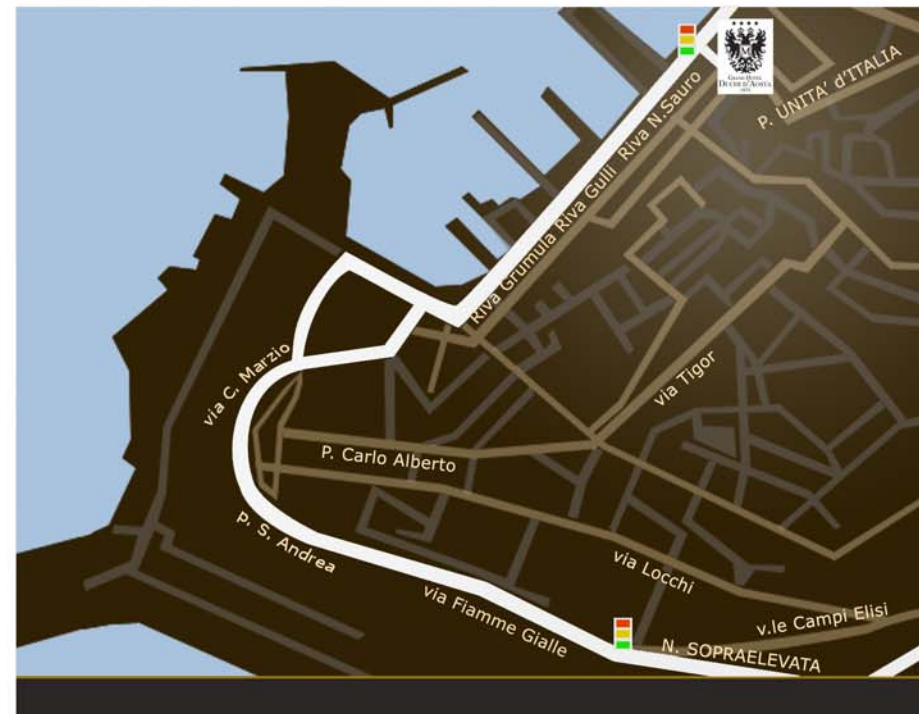

COME RAGGIUNGERCI, PROVENENDO DALLA SLOVENIA

Provenendo dai valichi di Rabuiese e Ferneti, imboccare la Sopraelevata, seguendo le indicazioni per Trieste.

Percorrere la Sopraelevata fino all'incrocio con V. Campi Elisi, proseguire lungo le "Rive" fino a Piazza Unità d'Italia.